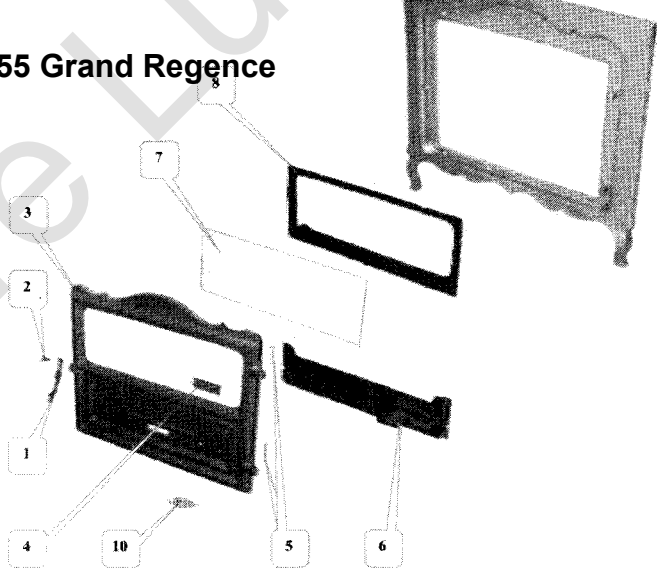

## 3755 Grand Regence

Repère	Désignation	Codification
1	3145 F loquet de fermeture	12839314511
2	AA vis TF fendue à épaulement	00001303076
3	3755 F porte chargement (préciser couleur)	288313755..
4	3755 F volet réglage d'air (préciser couleur)	141373755..
5	AA rivet acier TR 6 x 40	00001301998
6	3755 F raccord de façade	12170375501
7	AA verre EP 4 173 x 465	00001306028
8	3755 F semelle porte vitrée	12090375505
9	3755 F façade extérieure (préciser couleur)	121023755..
10	6726 F écusson Godin	18501672611